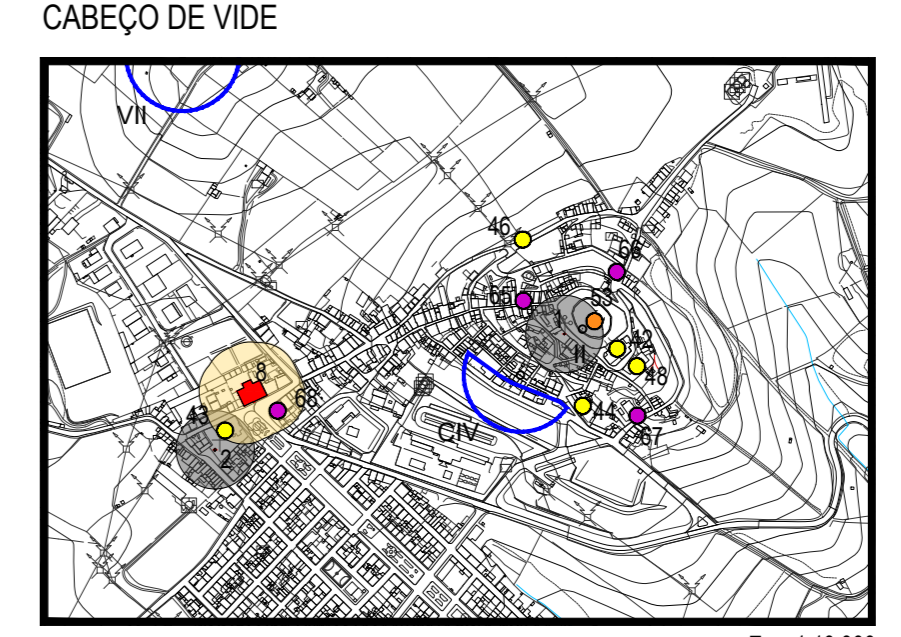

Revisão do Plano Diretor Municipal de Fronteira

PT-038

Planta da situação existente

Valores culturais

Volume-III

05