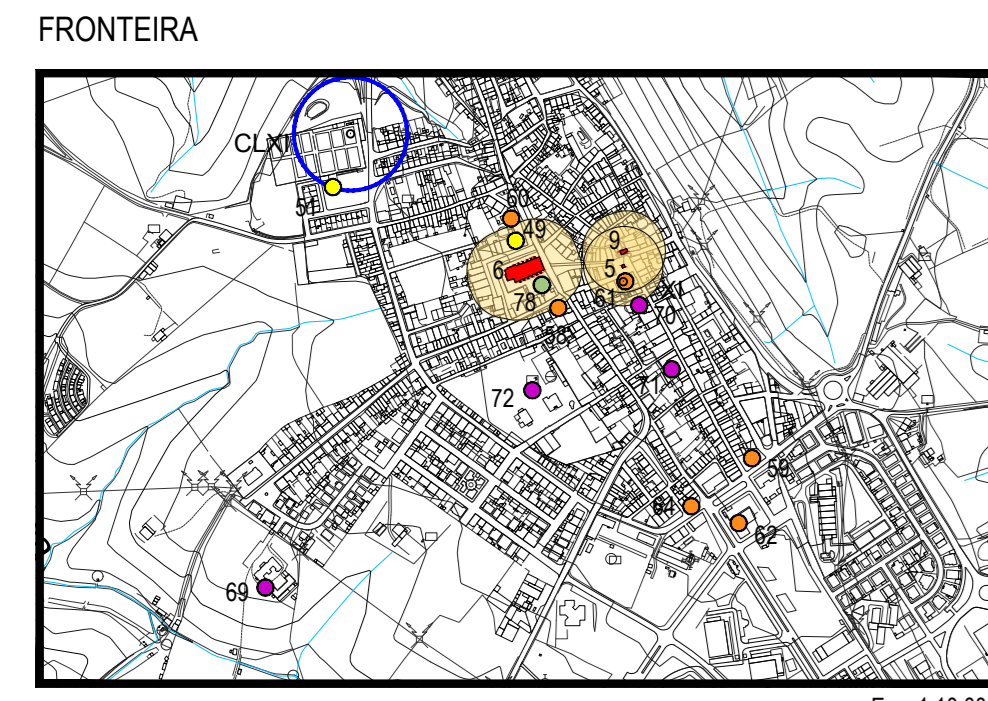

Revisão do Plano Diretor Municipal de Fronteira

PT-038

Planta da situação existente

Valores culturais

Volume-III

05